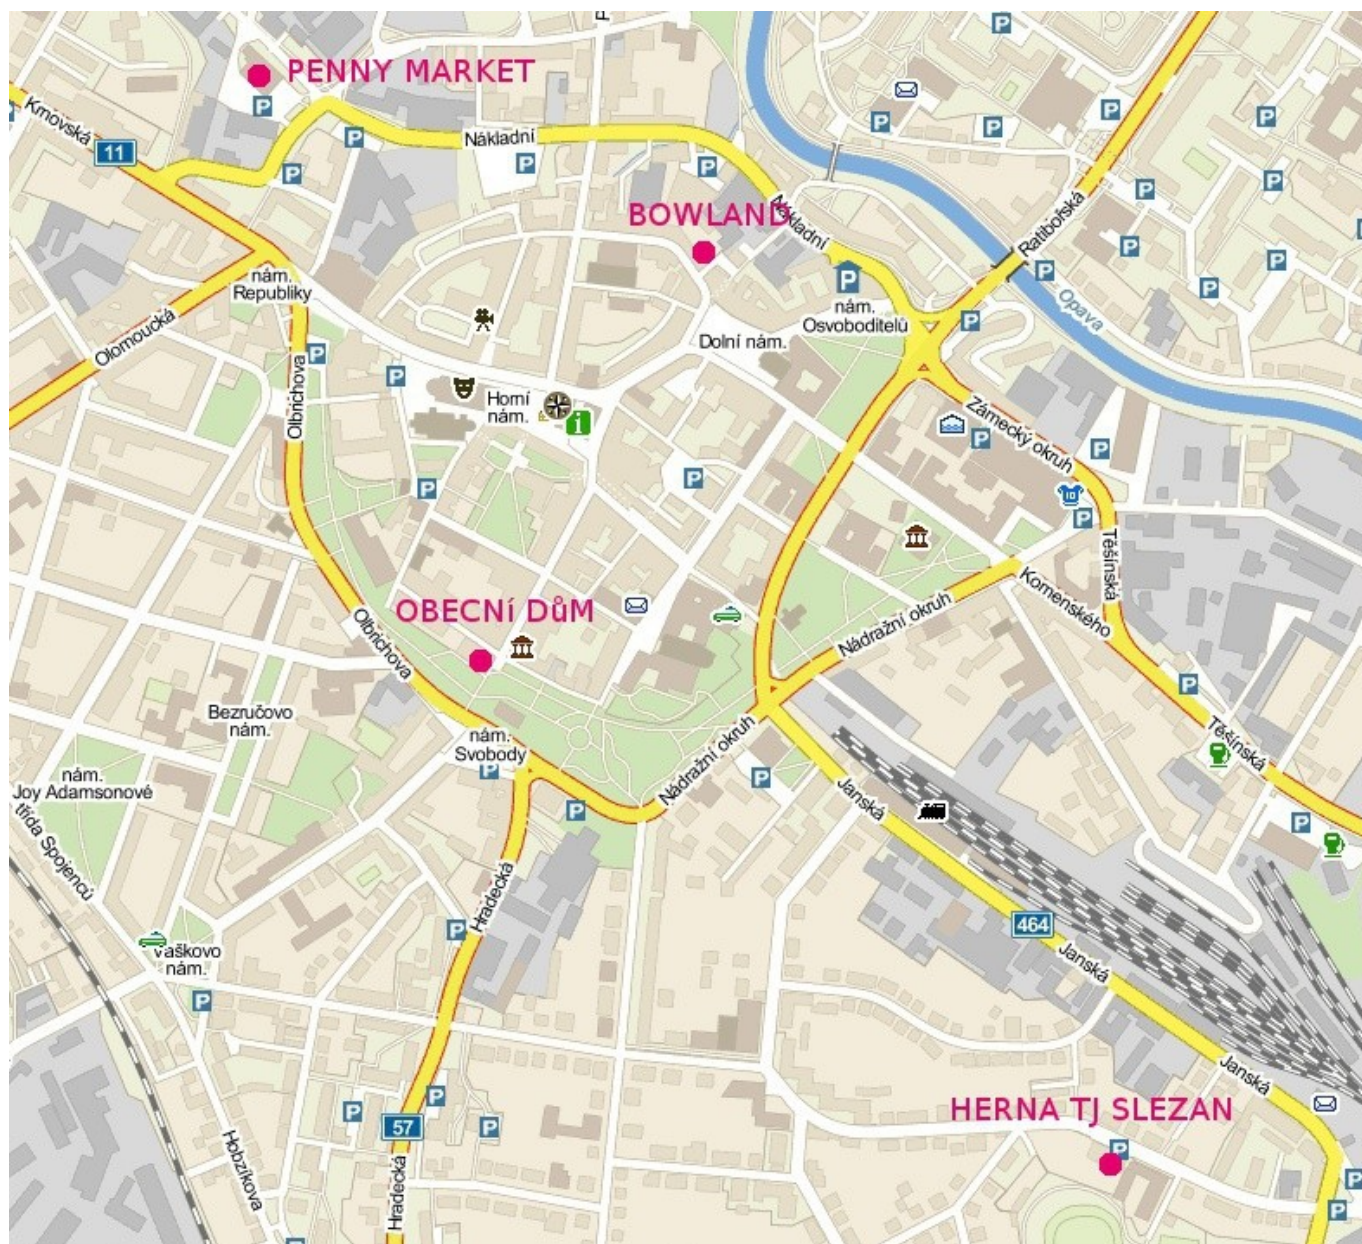

**PROGRAM
CEZHRANIČNEJ
SPOLUPRÁČE**
SLOVENSKÁ REPUBLIKA
ČESKÁ REPUBLIKA

**EURÓPSKA ÚNIA
EURÓPSKY FOND
REGIONÁLNEHO ROZVOJA**

SPOLOČNE BEZ HRANÍČ

Pořadatel:

TJ SLEZAN Opava
Boženy Němcové 20, 746 01 Opava
<http://www.slezanopava.cz/sachy/mikroprojekt.html>

Bližší informace:

Ing. Karel Záleský
mobil: +420 603 716 667
e-mail: k.zalesky@email.cz

Ing. Antonín Vilášek
mobil: +420 774 152 125
e-mail: Antonin.Vilasek@seznam.cz